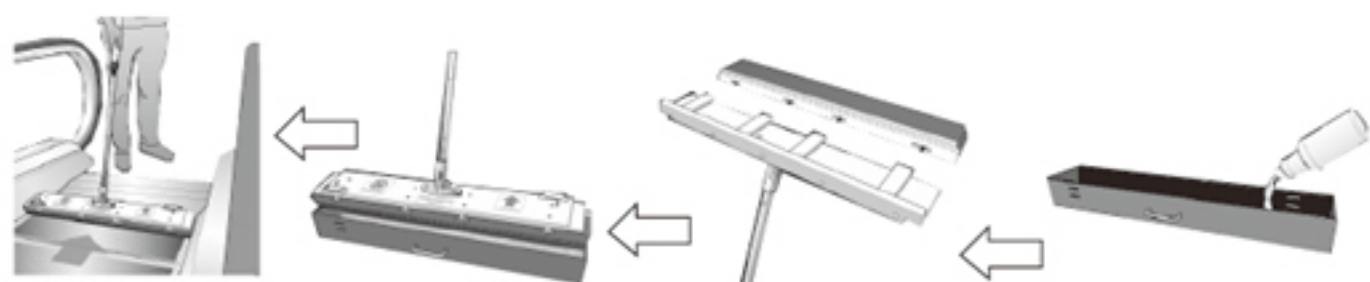

簡単エスカレーター清掃システムの紹介

新年明けましておめでとうございます。本年もどうぞ宜しくお願い申し上げます。

例年、前年の疲れを一気にアルコール消毒で解消しようと考え、家計のエンゲル係数に悩まされている今日この頃、皆様はどのような新年をお迎えになられましたでしょうか。

うか。

クリスマスプレゼントやお年玉での買い物やデパートやショッピングモールで楽しまれた方も多かったことでしょうか。毎年、私も世間様の慣習どおり、嫁と娘に引っ張りまわされて、幾度と無くエスカレーターやエレベーターを上ったり下がったりさせられる正月を過ごしてきました。そんな疲労困憊の中でもどうしても職業柄、床や足元の汚れが気になってしまいます。ハーフフロアやカーペットなどは毎度のことから、ふと「エスカレーターの清掃ってどうしているのかな」と考えることもしばしば：そういうえば過去お客様と一緒に割り箸に布を巻きつけて駅のエスカレーターの溝を一本一本ほじくったなど、と昔を懐かしんだりする事も。結局その時は気が遠くなる作業で時間がかかりすぎ、その後定期作業としてうまく組み込めなかったと聞きました。

さて、そんなエスカレーターの溝、エスカレーターの点検業者ももちろんステップの清掃まではしてくれませんが、となると、エスカレーターは汚れっぱなし、どんな埃や土砂が溝に堆積して輝きを失ってしまいます。そんな厄介なエスカレーターの溝掃除、画期的なものはないかと探し続けて発見したのが、株式会社REN JAPANが取り扱う、「RENエスカレー